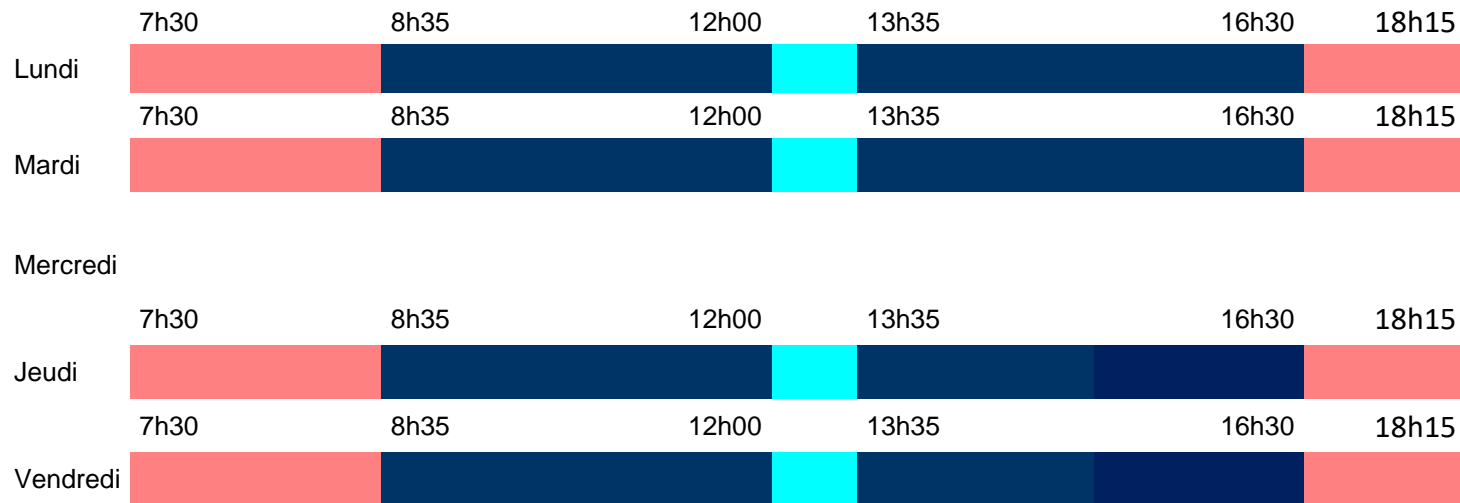

Horaires scolaires & périscolaires – 2018/2019 Ecole primaire de Domazan

Garderie

Temps scolaire

Restauration scolaire – Pause méridienne

- **lors des temps scolaires**, votre enfant est sous la responsabilité de l'Education Nationale
- lors des temps périscolaires (**garderie**, **cantine**), votre enfant est sous la responsabilité de la Mairie