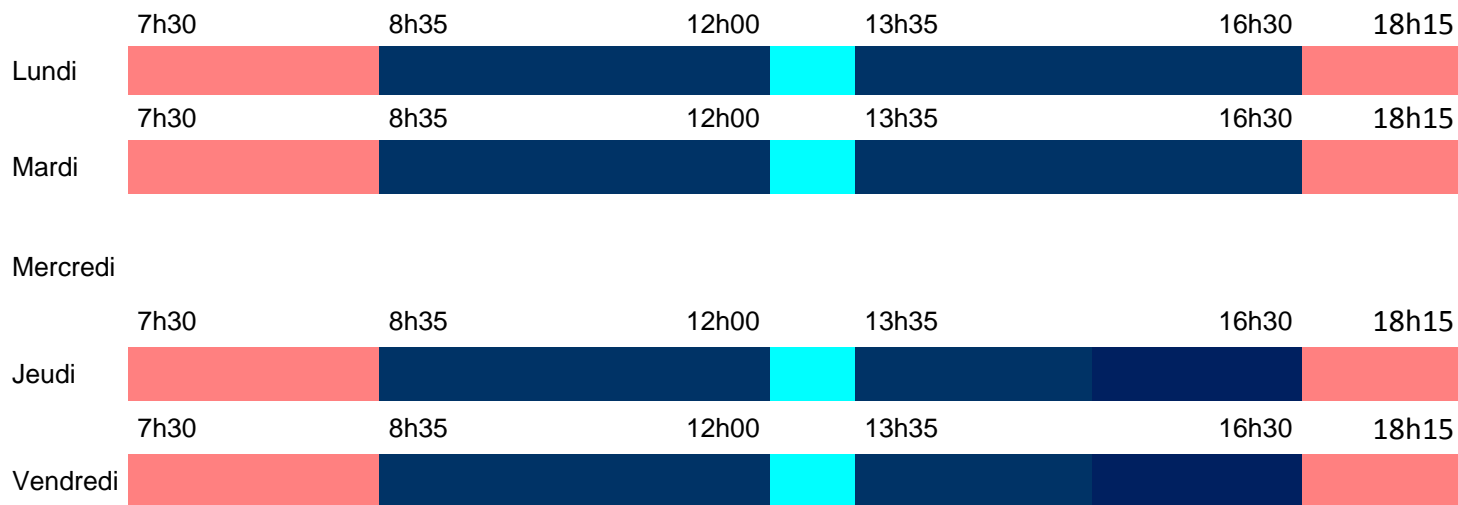

Horaires scolaires – à partir de sept 2018
Ecole primaire de Domazan

- **lors des temps scolaires**, votre enfant est sous la responsabilité de l'Education Nationale
- lors des temps périscolaires (**garderie**, **cantine**), votre enfant est sous la responsabilité de la Mairie