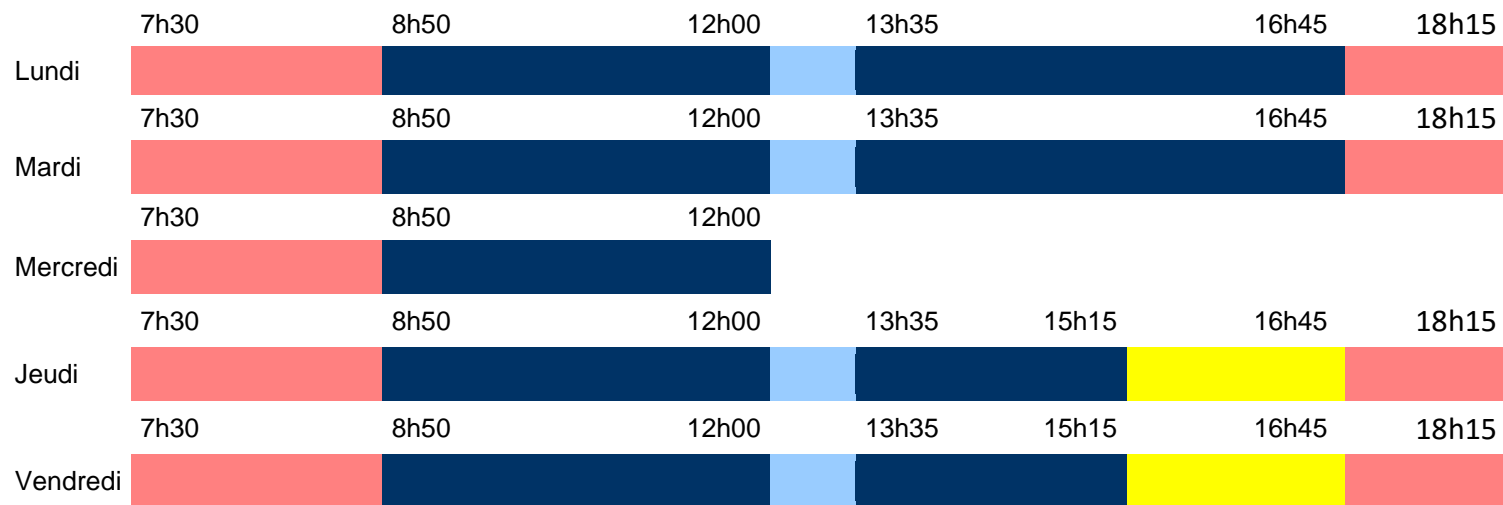

Horaires scolaires - périscolaires 2016-2017 Ecole primaire de Domazan

- **lors des temps scolaires**, votre enfant est sous la responsabilité de l'Education Nationale
- lors des temps périscolaires (**garderie**, **cantine** et **activités**), votre enfant est sous la responsabilité de la Mairie