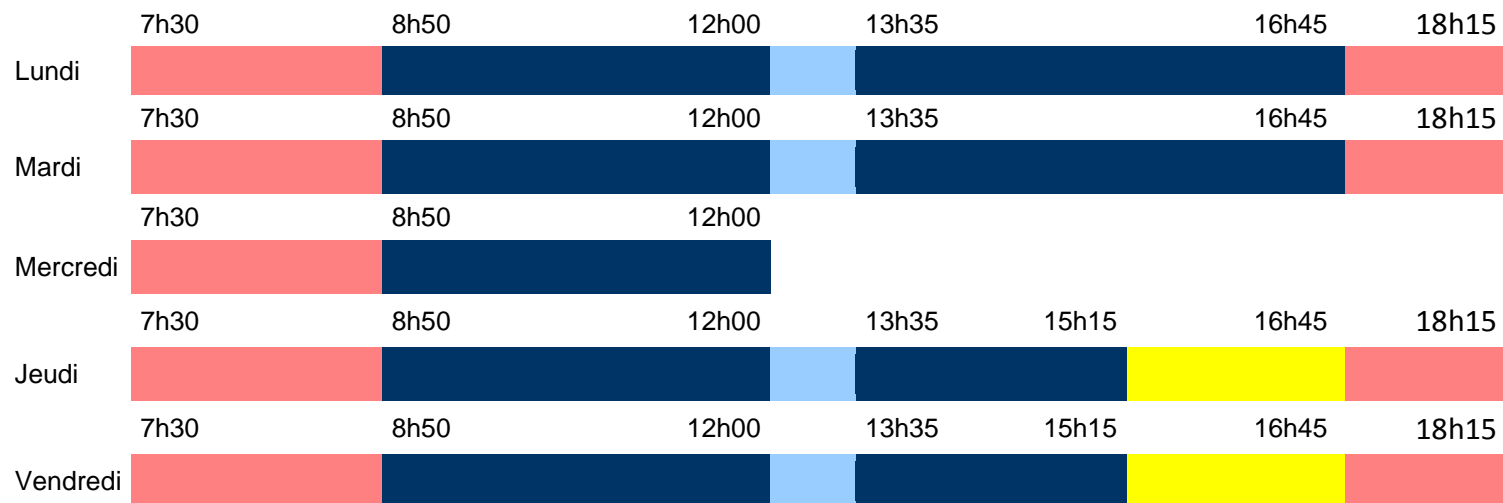

## Horaires scolaires - périscolaires 2015-2016 Ecole primaire de Domazan

- lors des temps scolaires**, votre enfant est sous la responsabilité de l'Education Nationale
- lors des temps périscolaires (**garderie**, **cantine** et **activités**), votre enfant est sous la responsabilité de la Mairie